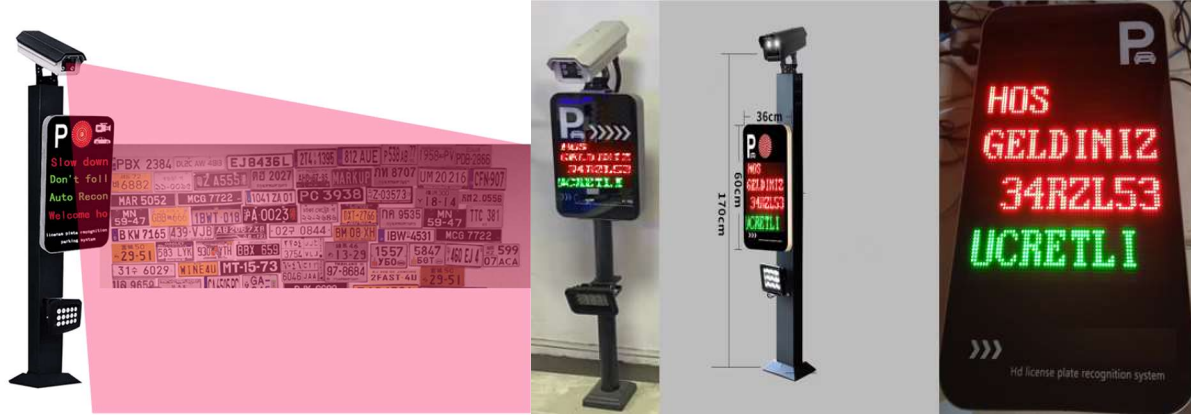

ERBEN

CONTROL SYSTEMS

LED DISPLAY SİSTEMLERİ

LED DISPLAY ÖZELLİKLERİ

- Dört Satırlı LED Ekran
- Yüksek ömürlü LED
- Üç Renkli Ekran Modülü
- Kırmızı + Yeşil + Sarı
- Sağlam Alaşım Malzemeden Dayanıklı Dış Kasa
- TCP/IP Ethernet haberleşme modülü
- Direk üzerine ya da duvar üzerine montaj seçeneği

Nasıl Çalışır?

- Okunan araç plakası LED displayde görüntülenir
- Plakanın abone ya da ücretli olması durumuna göre LED displayde ABONE ya da UCRETLI ifadesi yazar.
- Girişte gelen araçlara HOS GELDİNİZ mesajı gösterilir
- Çıkış yapan araçlara İYI GUNLER mesajı gösterilir
- Araç geçişi olmadığında tarih ve saat bilgileri LED ekranda gösterilir